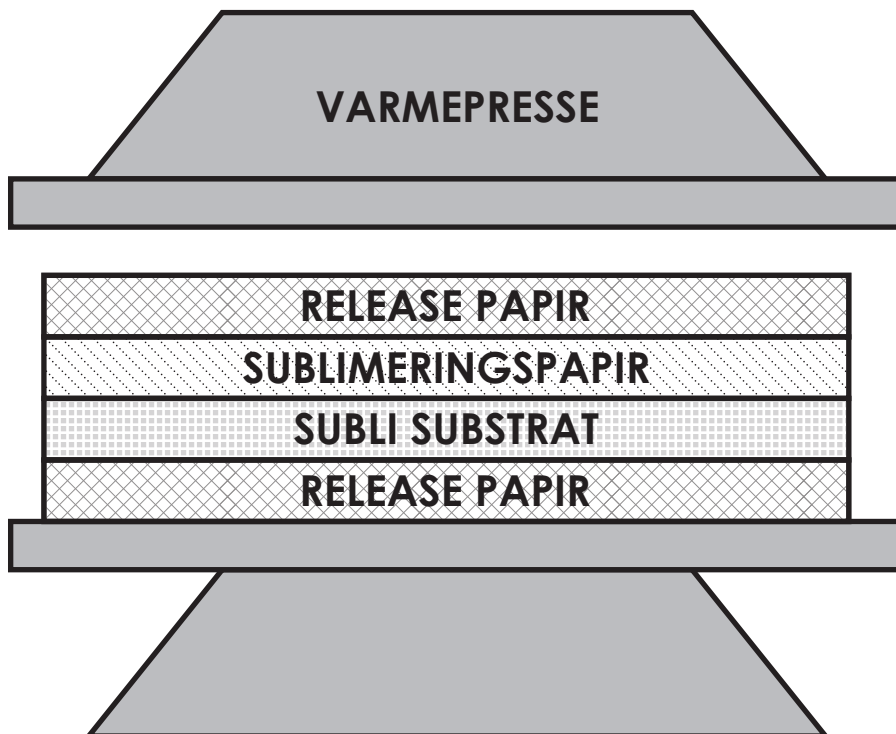

## SOFT subliprint

Varenr.: S903TA4/S903TA3

Print design og passmerker speilvendt på sublimeringspapir.

Benytt «release papir» for å beskytte dekor under trykking.

Overfør til substrat i varmpresse på 190°C i 50 sekunder med lavt trykk.

Fjern sublimeringspapiret umiddelbart.

Skjær ut merkene ved hjelp av en foliekutter evt. med saks.

Løft merkene av bærer.

Press merkene på produkt med bilseside opp i varmpresse på 150°C i 20 sekunder. Benytt «release papir».